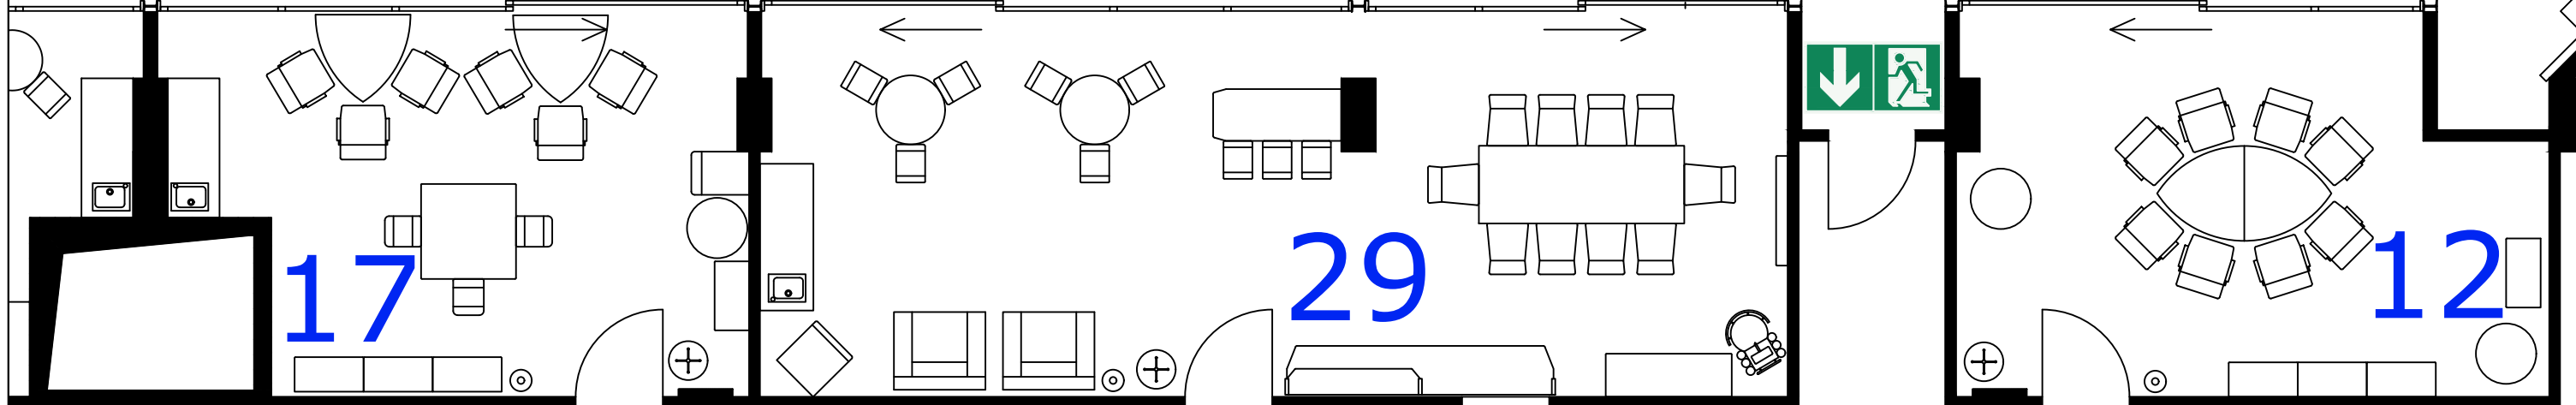

B

Q

Loge 5

Loge 6/7

Loge 8