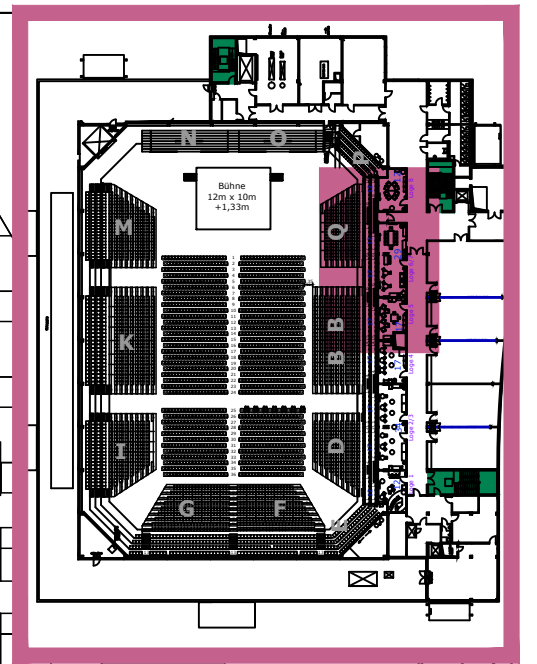

B

Q

Loge 5

Loge 6/7

Loge 8